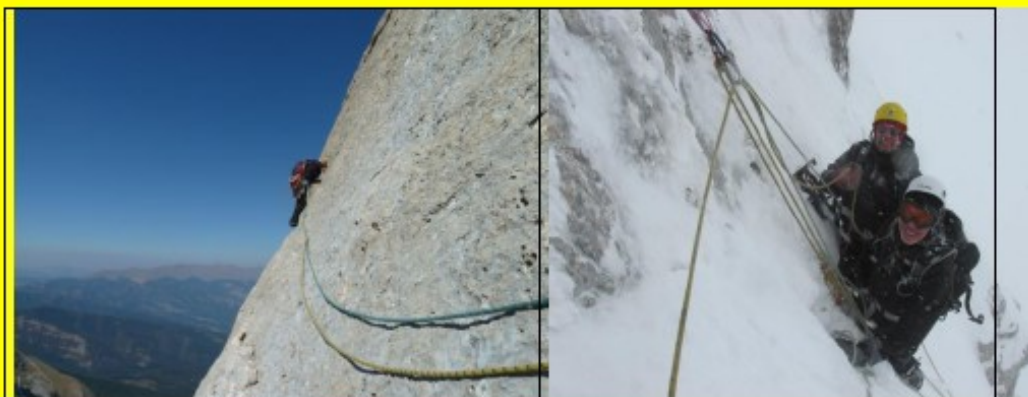

"GRAN SASSO"

"la montagna e l'alpinismo tra immagini e parole"

Incontro con il Grande Alpinista

Massimo MARCHEGGIANI

VENERDÌ 11 APRILE ALLE ORE 18,45

presso il NEW MOVIE CLUB di Palestrina sito in Vicolo del Duomo, 5. (Ingresso libero)

La Sezione CAI di Palestrina in collaborazione con "New Movie Club"

**NEW
MOVIE
CLUB**
newmovieclub.it

....."l'appennino offre veramente tanto, dalle facili escursioni alle difficilissime scalate; mi riferisco principalmente al Gran Sasso poiché questo massiccio presenta pareti veramente spettacolari, belle, eleganti e di roccia stupenda e nello stesso momento pareti difficili da raggiungere, impervie, isolate dove praticare il "grande alpinismo"..... (Massimo Marcheggiani)